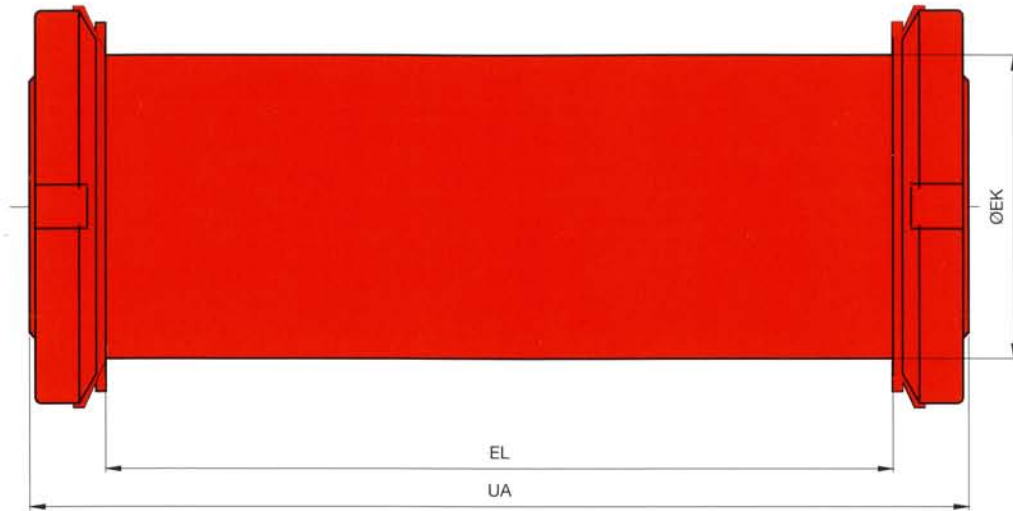

AKSELITAPPI

Pin

Mitat / Dimensions

<i>EK</i> <i>f7</i>	<i>Paino</i> <i>Weight</i> <i>kg</i>	<i>EL</i>	<i>UA</i>
12	0,1	44	55
16	0,1	56	69
20	0,2	60	75
25	0,4	73	90
32	0,8	92	110
40	1,3	104	124
50	2,5	130	154
63	5	163	190
80	10	204	240
100	20	260	304
125	38	325	375

↑ Tilauskoodi esim. EK 50/Ordering code e.g. EK 50

HYDORING

www.hydoring.com

HYDORING OY

Porakalliontie 2, FIN -21800 KYRÖ
Tel. +358 (0)207 656 900
Fax +358 (0)207 656 901
sales@hydoring.com

Lahdenkatu 55, FIN -15210 LAHTI
Tel. +358 (0)207 656 900
Fax +358 (0)207 656 920

Voudintie 8, FIN -90400 OULU
Tel. +358 (0)207 656 900
Fax +358 (0)207 656 930