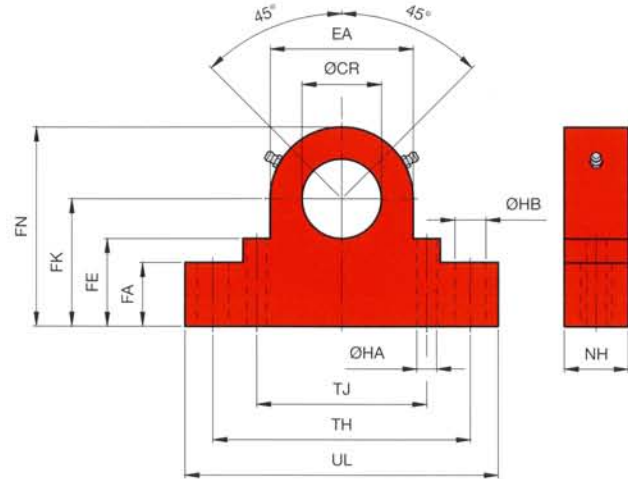

KANNATINLAAKERI

Mounting block ISO 8132

CR \varnothing 12-80

CR \varnothing 100-125

* Kannatinlaakerit toimitetaan pareittain. / Mounting blocks are supplied as pairs.
* Sallittu heiluriliike $\pm 45^\circ$. / Max. pivot angle $\pm 45^\circ$.

Mitat / Dimensions

CR	Paino per pari Weight per pair kg	CO	EA	FA	FE	FK	FN	HA	HB	KC	NH	TJ	TH	UL
H7		N9	max			JS12				+0,3				
12	0,4	10	26	26	-	34	47	-	9	3,3	16	-	40	60
16	0,6	16	32	32	-	40	56	-	11	4,3	20	-	50	76
20	1,0	16	38	38	-	45	64	-	11	4,3	20	-	60	86
25	1,8	25	54	35	-	55	77	-	13,5	5,4	24	-	80	110
32	3,4	25	65	40	-	65	92	-	18	5,4	30	-	110	150
40	5,0	36	82	45	-	76	112	-	22	8,4	32	-	125	170
50	9,6	36	106	60	-	95	138	-	26	8,4	40	-	160	210
63	19	50	140	70	-	112	168	-	33	11,4	50	-	200	260
80	31	50	175	85	-	140	215	-	39	11,4	62	-	250	322
100	65	-	180	80	110	160	250	24,8 ¹⁾	39	-	80	214	324	394
125	98	-	224	90	120	170	282	29,8 ²⁾	42	-	100	264	394	490

↑ Tilauskoodi esim. CR 50 1) Ohjaussokat $\varnothing 25$ m6 x 150 mm sisältyvät toimitukseen. Alignment pins $\varnothing 25$ m6 x 150 mm are included in the scope of supply.
Ordering code e.g. CR 50 2) Ohjaussokat $\varnothing 30$ m6 x 150 mm sisältyvät toimitukseen. Alignment pins $\varnothing 30$ m6 x 150 mm are included in the scope of supply.