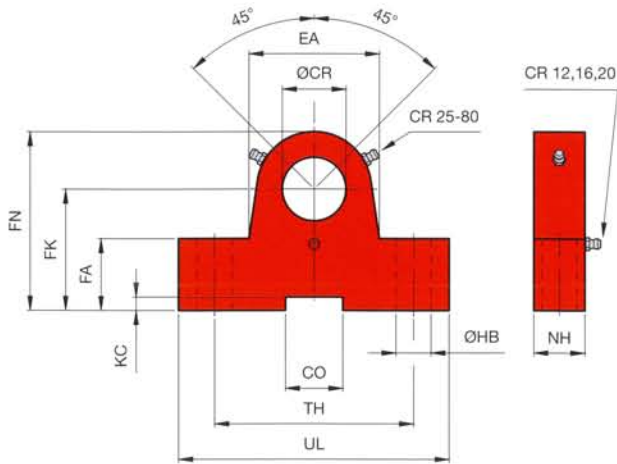

KANNATINLAAKERI

Mounting block ISO 8132

CR \varnothing 12-80

CR \varnothing 100-125

* Kannatinlaakerit toimitetaan pareittain. / Mounting blocks are supplied as pairs.
* Sallittu heiluriliike $\pm 45^\circ$. / Max. pivot angle $\pm 45^\circ$.

Mitat / Dimensions

CR	Paino per pari Weight per pair kg	CO	EA	FA	FE	FK	FN	HA	HB	KC	NH	TJ	TH	UL
H7		N9	max			JS12				+0,3				
12	0,4	10	26	26	-	34	47	-	9	3,3	16	-	40	60
16	0,6	16	32	32	-	40	56	-	11	4,3	20	-	50	76
20	1,0	16	38	38	-	45	64	-	11	4,3	20	-	60	86
25	1,8	25	54	35	-	55	77	-	13,5	5,4	24	-	80	110
32	3,4	25	65	40	-	65	92	-	18	5,4	30	-	110	150
40	5,0	36	82	45	-	76	112	-	22	8,4	32	-	125	170
50	9,6	36	106	60	-	95	138	-	26	8,4	40	-	160	210
63	19	50	140	70	-	112	168	-	33	11,4	50	-	200	260
80	31	50	175	85	-	140	215	-	39	11,4	62	-	250	322
100	65	-	180	80	110	160	250	24,8 ¹⁾	39	-	80	214	324	394
125	98	-	224	90	120	170	282	29,8 ²⁾	42	-	100	264	394	490

↑ Tilauskoodi esim. CR 50 1) Ohjaussokat $\varnothing 25$ m6 x 150 mm sisältyvät toimitukseen. Alignment pins $\varnothing 25$ m6 x 150 mm are included in the scope of supply.
Ordering code e.g. CR 50 2) Ohjaussokat $\varnothing 30$ m6 x 150 mm sisältyvät toimitukseen. Alignment pins $\varnothing 30$ m6 x 150 mm are included in the scope of supply.