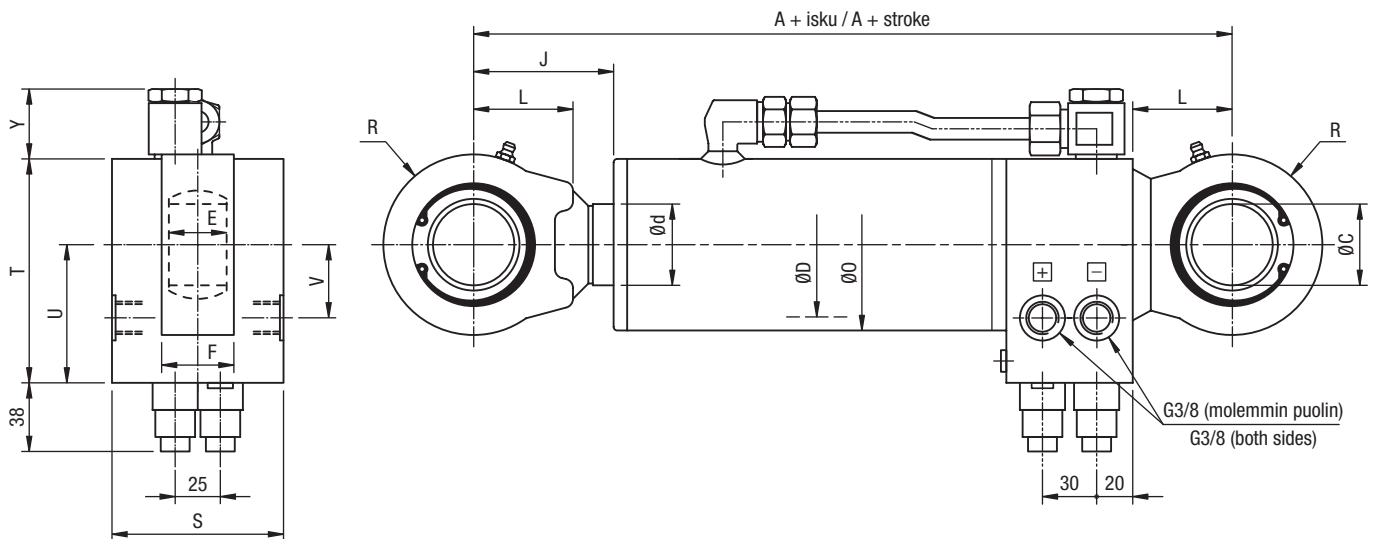

SYLINTERI LUKKOVENTTIILEILLÄ

Cylinder with load control valves

Koodit/Codes:

HD 2205 PP 63/36 - xxx - 24096
 HD 2205 PP 80/45 - xxx - 23434
 HD 2205 PP 100/56 - xxx - 24587
 HD 2205 PP 125/70 - xxx - 23422
 (xxx=isku/stroke)

Mitat / Dimensions

D	63	80	100	125
d	36	45	56	70
A	280	320	370	410
C	35	45	60	70
E	25	32	44	49
F	30	40	50	60
J	62	77	105	113
L	50	55	70	85
O	75	95	115	145
R	40	50	65	75
S	90	95	115	145
T	98,5	124	144	179
U	56	76,5	86,5	106,5
V	20	40,5	50,5	70,5
Y max	40	40	40	55
Painot	0-isku/0-stroke (kg)			
Weights	per 100 mm isku/stroke (kg)			
	1,8	2,9	3,9	6,3
Männän nopeus maksimivirtauksella (m/s) Piston velocity with maximum flow (m/s)	0,32	0,20	0,13	0,08