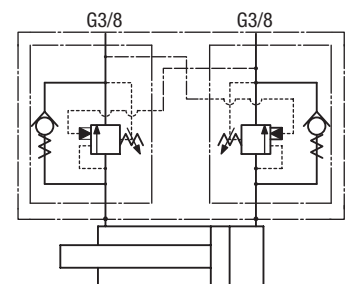

SYLINTERI LUKKOVENTTIILEILLÄ

Cylinder with load control valves

Koodit/Codes:

HD 2205 PP 63/36 - xxx - 24096
 HD 2205 PP 80/45 - xxx - 23434
 HD 2205 PP 100/56 - xxx - 24587
 HD 2205 PP 125/70 - xxx - 23422
 (xxx=isku/stroke)

Mitat / Dimensions

D	63	80	100	125
d	36	45	56	70
A	280	320	370	410
C	35	45	60	70
E	25	32	44	49
F	30	40	50	60
J	62	77	105	113
L	50	55	70	85
O	75	95	115	145
R	40	50	65	75
S	90	95	115	145
T	98,5	124	144	179
U	56	76,5	86,5	106,5
V	20	40,5	50,5	70,5
Y max	40	40	40	55
Painot	0-isku/0-stroke (kg)			
Weights	per 100 mm isku/stroke (kg)			
	1,8	2,9	3,9	6,3
Männän nopeus maksimivirtauksella (m/s) Piston velocity with maximum flow (m/s)	0,32	0,20	0,13	0,08